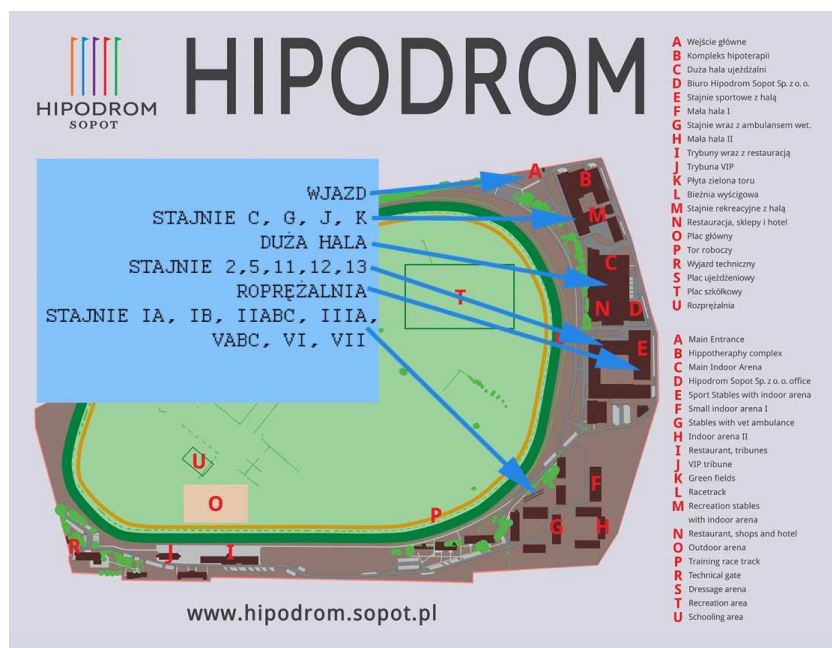

Rozmieszczenie koni 26-27 09. 2015

UWAGA!!! Wjazd z końmi na teren hipodromu do godz. 21:30

KOŃ	PŁEĆ	ZAWODNIK		KLUB	NR. STAJNI	PRĄD / TROICNY
CONTI	Klacz	Adamiak	Dominika	JKS U Robsonów	s12	
FEUERFEE 15	Klacz	Adamiak	Dominika	JKS U Robsonów	s12	
Galiro	Wałach	Aszyk	Wiktoria	Pomorska Liga Jeździecka	s7	
B.Hennessy	Klacz	Bieniek	Magdalena	KJ-Jackiewiczów	5c	
Werdzi	Klacz	Bisewska	Julia	AKJ Trojmiasto		
Hiparion	Wałach	Bogusławska	Kornelia	LKS Nadwislanin	2b	
Burghley Poki Son	Wałach	Budczenkow	Wiktoria	niezrzeszona	s1	
Shadow	Wałach	Buiłek	Katarzyna	JKS Elcon Szczecin	s13	
Cheops	Wałach	Burzyński	Witold	SKJ Zastawno		
Bolina	Klacz	Chełchowska	Helena	PLJ		
Lucky Luka	Klacz	Cichocka	Natalia	szkółka jeździecka p. Agnieszka Elik		
Dagrafa	Klacz	Cichosz	Klaudia	Pomorska Liga Jeździecka	2a	
Chacco Olympic	Ogier	Cybulska	Magda	sj team		
Sojuz	Wałach	Cybulska	Małgorzata	KJ SOPOT		
Sir Scotty	Wałach	Cybulska	Małgorzata	KJ SOPOT		
Wieleń	Wałach	czarnecka	Zuzanna	Pomorska Liga Jeździecka		
Hagiria	Klacz	czarnecka	weronika	PLJ	5a	
Gotha	Klacz	Damps	Agnieszka	KJ Jackiewiczow	5c	
Czad	Wałach	Dober	Martyna	bpk		
Kalter	Wałach	Drewniak	Paulina	Pomorska Liga Jeździecka	2c	
Cadoro	Ogier	Eron	Krzysztof	bpk	s1	
Fortuna	Klacz	Falkiewicz	Katarzyna	KJ Jackiewiczów	5c	
etos	Ogier	golicka	zuzanna	Pomorska Liga Jezdziecka	s13	
pipin	Wałach	golicka	zuzanna	Pomorska Liga Jezdziecka	s13	
BEGONIA	Klacz	GÓRECKA	KAJA	JKS U Robsonów	s12	
Ballantines	Wałach	Gromadzki	Paweł	Sopocki Klub Jeździecki		
Doravella	Klacz	Grzywacz	Jacek	PLJ	s12	
Zet-Żądło	Wałach	Grzywacz	Jacek	PLJ	s12	