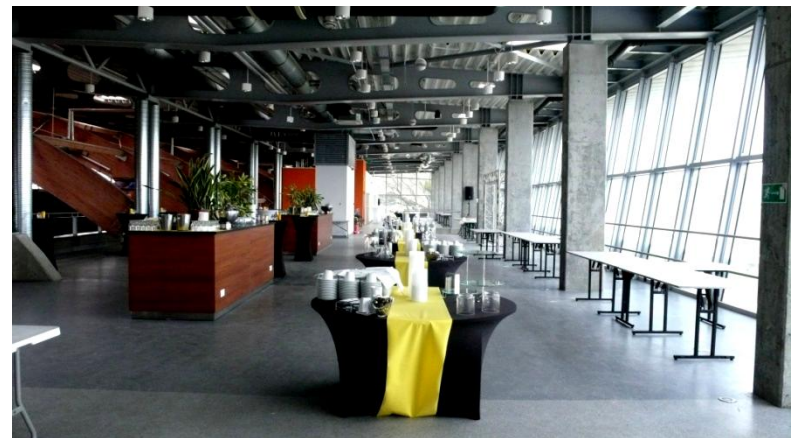

Galeria na piętrze Hali Pomarańczowej

Powierzchnia

600 m²

Ilość osób:

stoły okrągłe: do 250 osób

stoły tradycyjne: do 300 osób

konferencja: do 600 osób