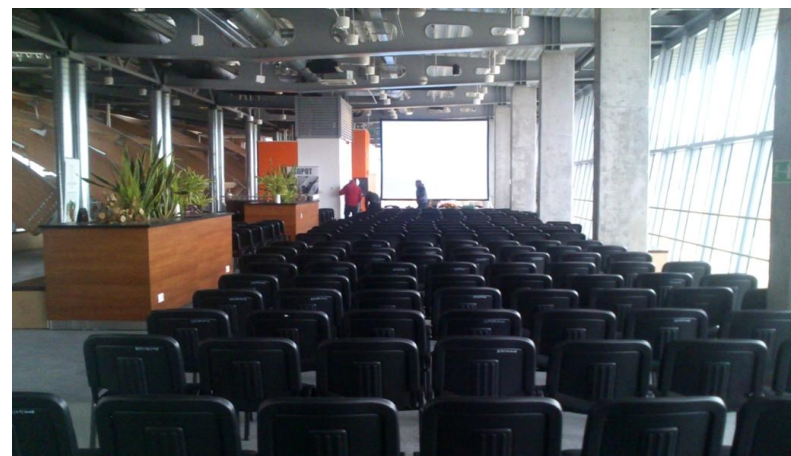

Galeria na piętrze Hali Pomarańczowej

Powierzchnia

600 m²

Ilość osób:

stoły okrągłe: do 250 osób

stoły tradycyjne: do 300 osób

konferencja: do 600 osób